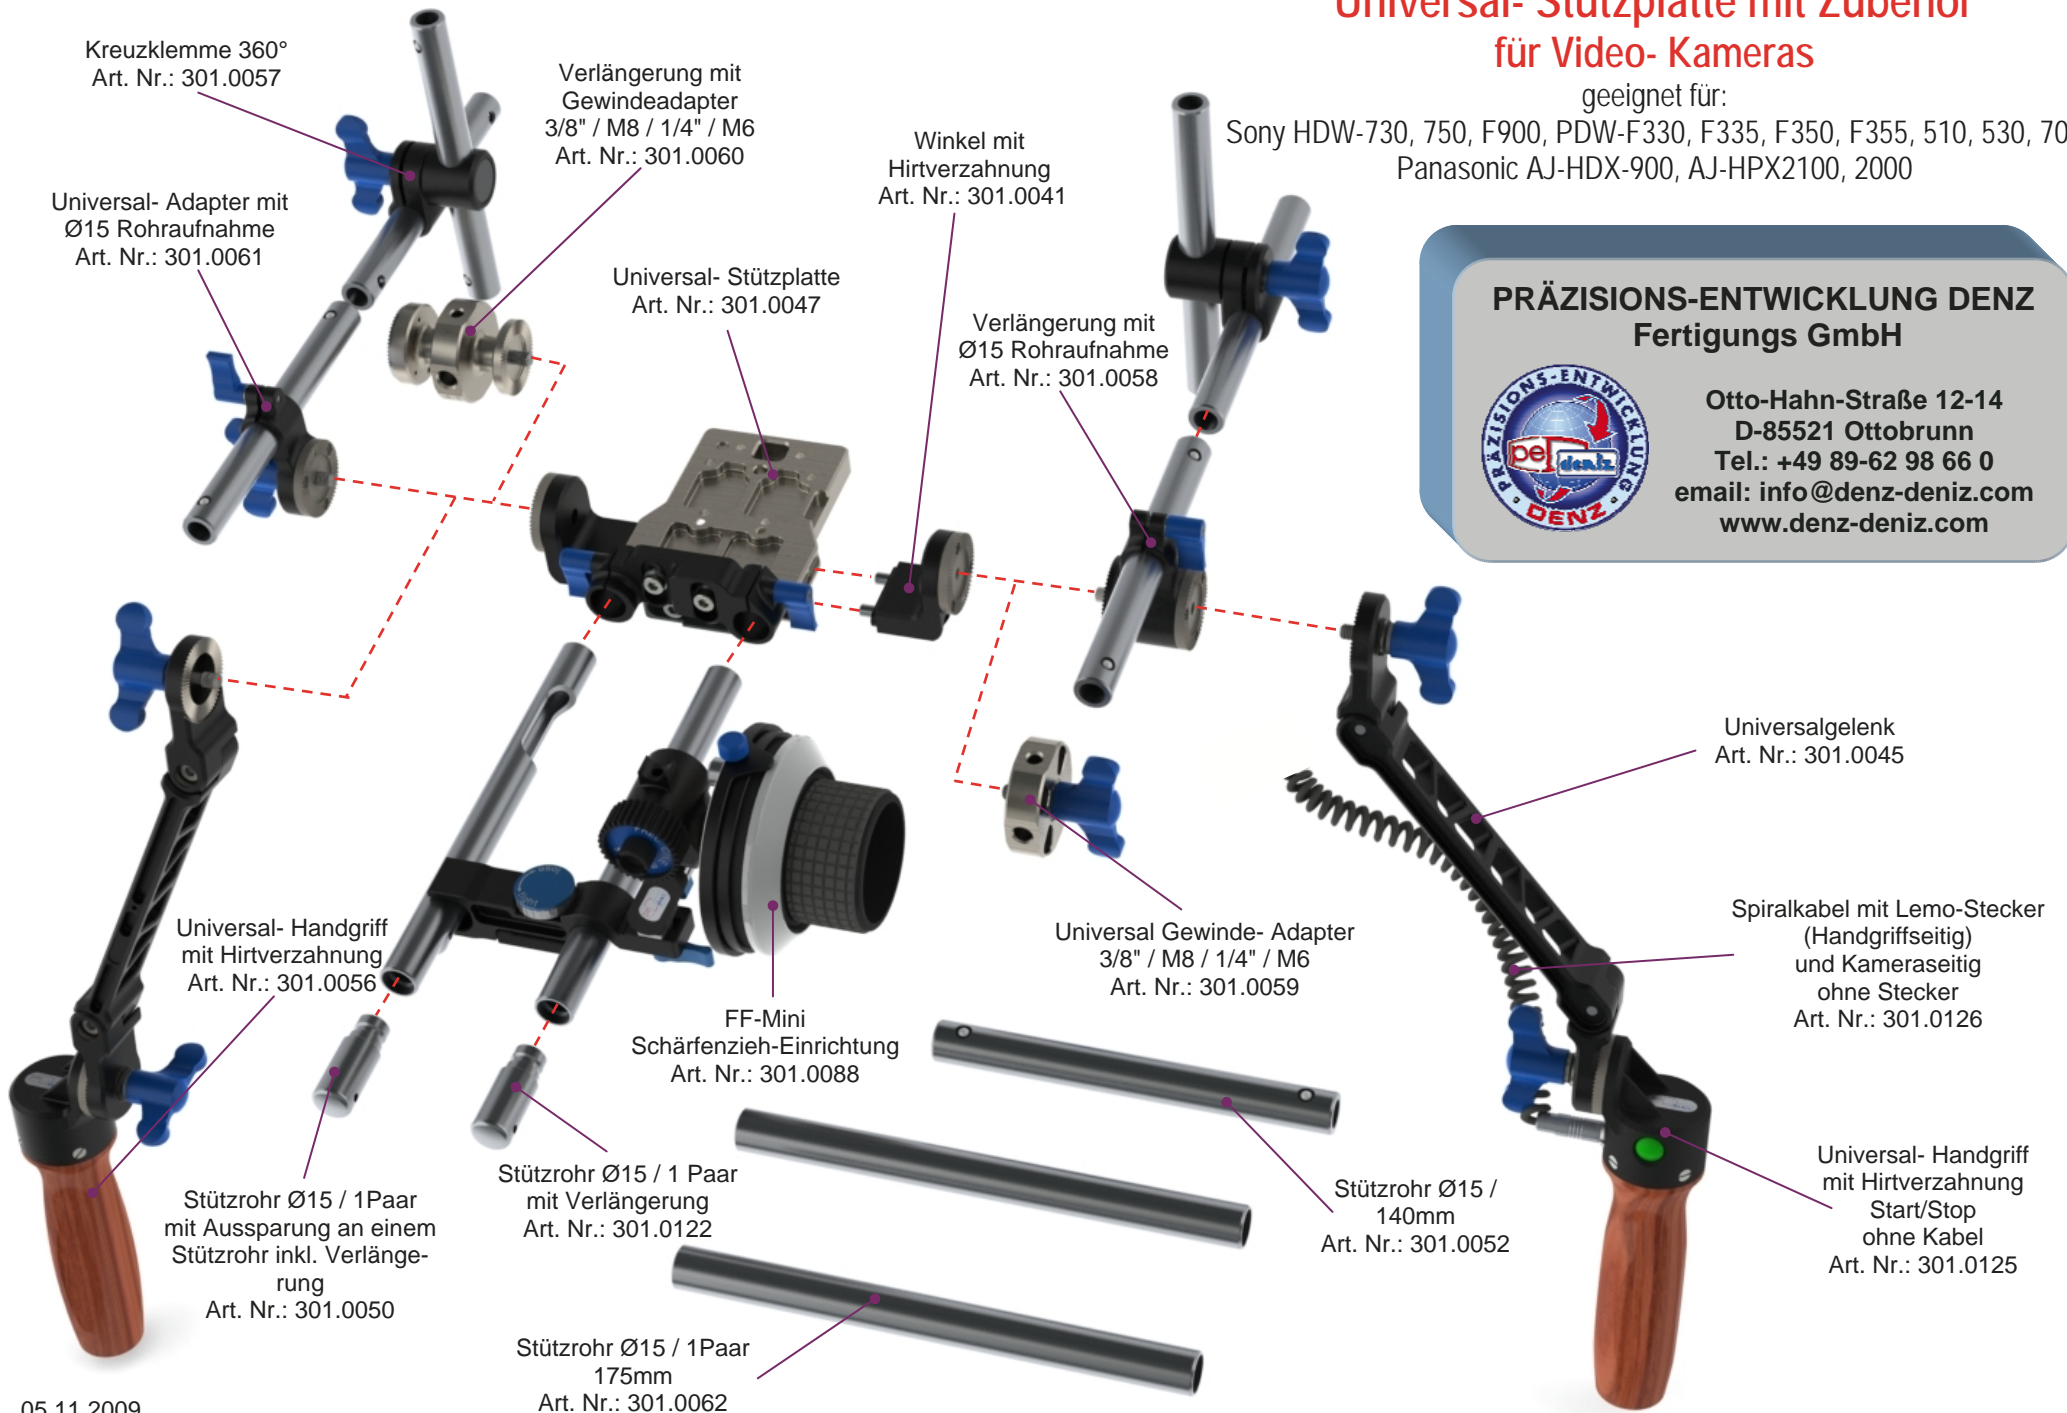

Universal- Stützplatte mit Zubehör für Video- Kameras

geeignet für:

Sony HDW-730, 750, F900, PDW-F330, F335, F350, F355, 510, 530, 700
Panasonic AJ-HDX-900, AJ-HPX2100, 2000

**PRÄZISIONS-ENTWICKLUNG DENZ
Fertigungs GmbH**

Otto-Hahn-Straße 12-14
D-85521 Ottobrunn
Tel.: +49 89-62 98 66 0
email: info@denz-denz.com
www.denz-denz.com

Kreuzklemme 360°
Art. Nr.: 301.0057

Verlängerung mit
Gewindeadapter
3/8" / M8 / 1/4" / M6
Art. Nr.: 301.0060

Universal- Adapter mit
Ø15 Rohraufnahme
Art. Nr.: 301.0061

Universal- Stützplatte
Art. Nr.: 301.0047

Winkel mit
Hirtverzahnung
Art. Nr.: 301.0041

Verlängerung mit
Ø15 Rohraufnahme
Art. Nr.: 301.0058

Universalgelenk
Art. Nr.: 301.0045

Universal- Handgriff
mit Hirtverzahnung
Art. Nr.: 301.0056

Universal Gewinde- Adapter
3/8" / M8 / 1/4" / M6
Art. Nr.: 301.0059

Spiralkabel mit Lemo-Stecker
(Handgriffseitig)
und Kameraseitig
ohne Stecker
Art. Nr.: 301.0126