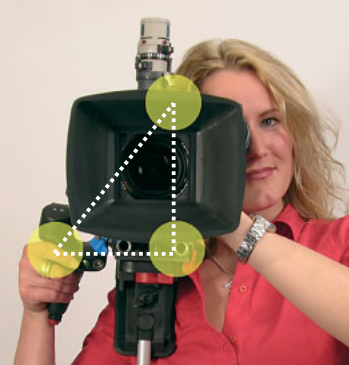

made by denz

digital zoom control

DLC-01

- essential for shooting from shoulder
- exact controlling
- comfortably
- programmable
- stabilize camera position

Digitale Zoomsteuerung DLC-01

...unverzichtbar bei Aufnahmen von der Schulter ...äußerst hilfreich bei Aufnahmen vom Stativ

Die digitale Zoomsteuerung DLC-01 ist geniales Kreativ-Werkzeug und Kamera-Stabilisierungssystem in einem. Durch eine stabile Dreipunkt-Fixierung der Kamera (s.Foto) kann der Operator die nahezu unerschöpflichen Einstellmöglichkeiten der DLC-01 nutzen, um Kamerafahrten zu realisieren, die sonst so nicht möglich wären.

- ▶ 10 Speicherplätze zum Abspeichern von Positionen (Position Control)
- ▶ 4 Speicherplätze á min. 300 Sek. für die Aufzeichnung von Shots (Motion Control)
- ▶ Automatische Detektion des Zoombereichs (Kalibrierung)
- ▶ Programmierbare Bereichsgrenzen
- ▶ Einstellbare Wippencharakteristik (von linear bis stark progressiv)
- ▶ Mechanisch einstellbare Rückstellkraft der Wippenfeder
- ▶ Kamera Start/Stop Taster
- ▶ Kein Anfahren der Endanschläge während des Betriebs
- ▶ Überbrücken der Geschwindigkeitsbegrenzung per Knopfdruck
- ▶ Einstellbare Beschleunigungs- und Bremsrampen
- ▶ Intelligente zoom-in Funktion zur bequemen Schärfenkontrolle
- ▶ Einstellbare Drehrichtung des Motors
- ▶ Einstellbare Bedienrichtung der Wippe
- ▶ Autom. Drehmomentkompensation
- ▶ Nichtflüchtiger Speicher zur Abspeicherung von Einstellungen, Fahrten und Positionen
- ▶ Vierstelliges alphanumerisches Display
- ▶ niedriger Stromverbrauch
- ▶ serielle Schnittstelle (RS232)

Bei Aufnahmen von der Schulter entsteht durch die DLC-01 eine stabile und komfortable 3-Punkt-Fixierung der Kamera.

While shooting from shoulder the DLC-01 allows a stable and comfortable cameraposition by a 3-point fixation.